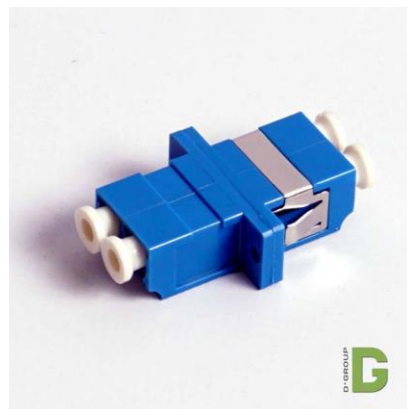

dGroup as

Fiber Adaptere SM

LC Duplex Adapter SM

EFO blokknr.: 100601

1. PRODUKTBESKRIVELSE**Beskrivelse**

LC duplex adapter, singlemode, sleeve ceramic, housing blue
breakout 13,4 (H) x 13,4 (W) flat type.

Lev. Varenummer: 533456

Elnummer

Dimensjon: LC Duplex

Farge: Blå

Overflatebehandling

Øvrige opplysninger Enhet: Stykk

**2. ANVISNINGER FOR DRIFT OG VEDLIKEHOLD****Rengjøring og rengjøringsmetoder for overflateprodukter**