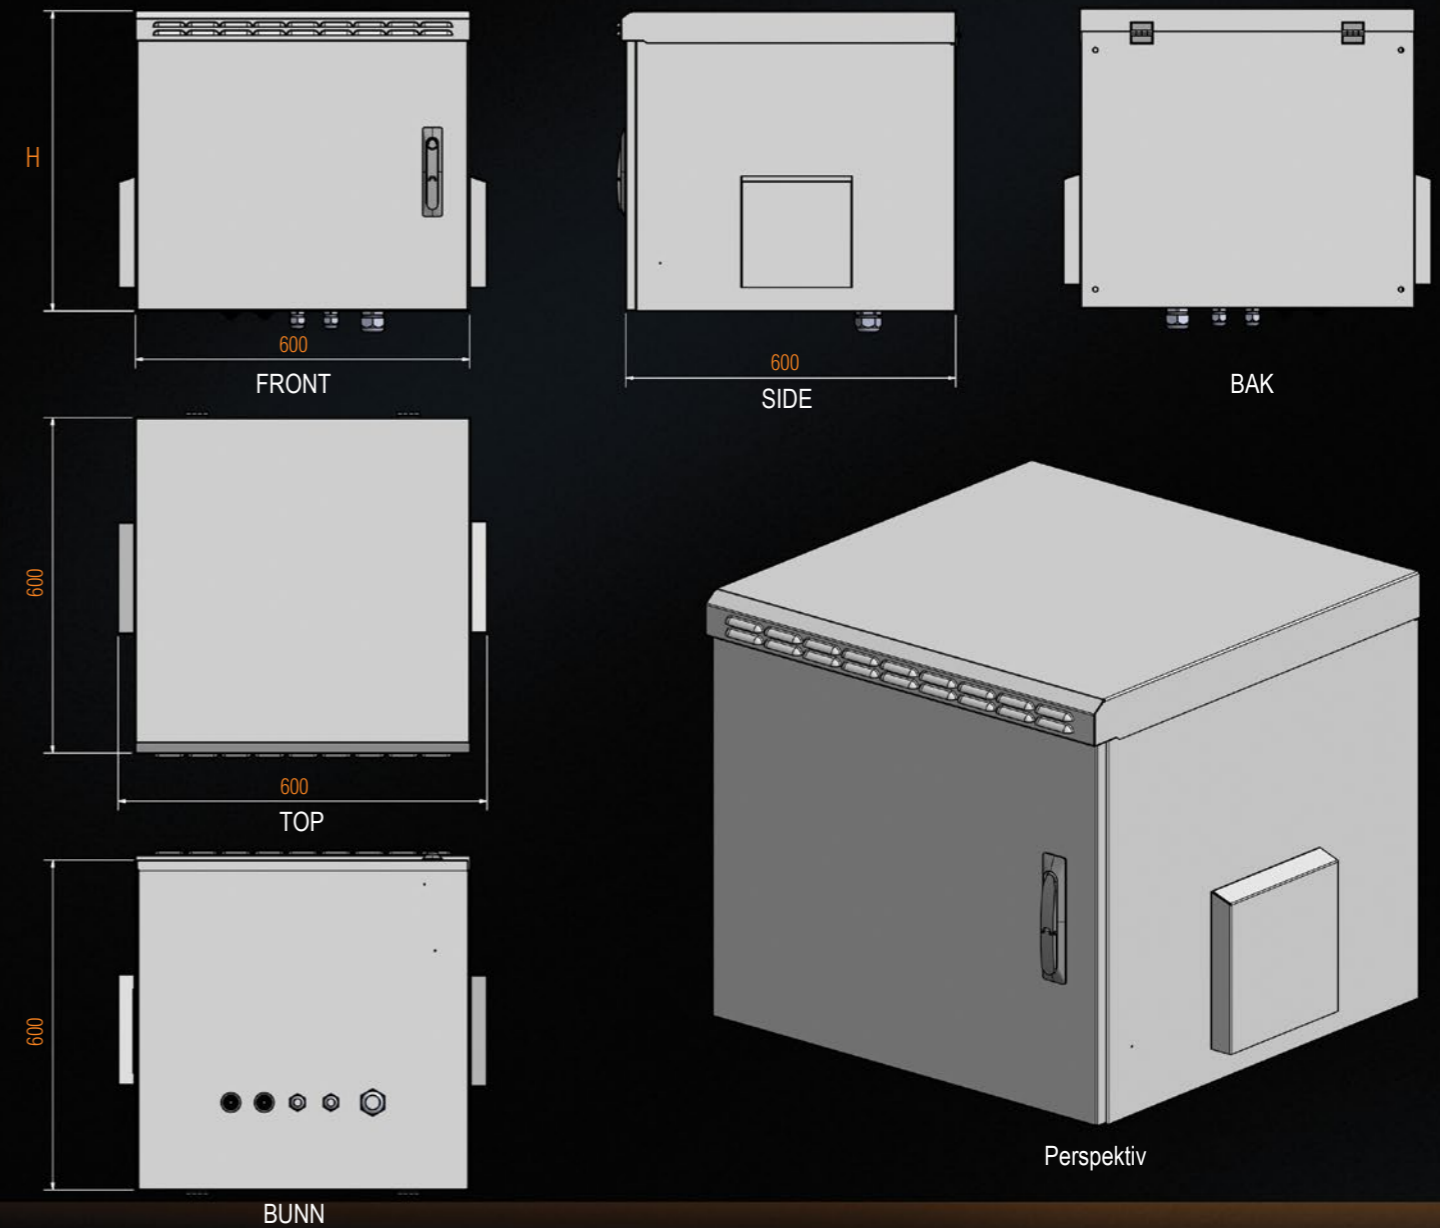

19" STANDARD

Standard 19" monterings Skinner. Alle typer 19" enheter og utstyr kan monteres rett inn i skapet.

KABELGJENNOMFØRING

Kabelgjennomføring fra bunnen.
1 x PG48 IP-nippel, 2 x PG21 IP-nippler og
3 x 28 mm blindplugg.

IP55 VEGGSKAP 19" B=600mm D=450mm

Maks. belastning 100kg

Prod.nr.	Produktbeskrivelse	Mål - skap BxDxH (mm)	Størrelse emballasje BxDxH (mm)	Netto vekt (kg)	Brutto vekt (kg)	Ant.pr.pall	Palle Str. BxDxH (mm)	Pallevekt (kg)
824507	7U W=600mm D=450mm Veggskap IP55	600x450x410	630x480x440	26	27	16	1300x1300x2200	462
824509	9U W=600mm D=450mm Veggskap IP55	600x450x500	630x480x530	29	30	16	1300x1300x2550	510
824512	12U W=600mm D=450mm Veggskap IP55	600x450x630	630x480x660	32	33,5	12	1300x1300x2350	432
824516	16U W=600mm D=450mm Veggskap IP55	600x450x810	630x480x840	38	40	8	1300x1300x2000	350
824520	20U W=600mm D=450mm Veggskap IP55	600x450x1000	630x480x1030	42	44,5	6	1300x1300x1800	297