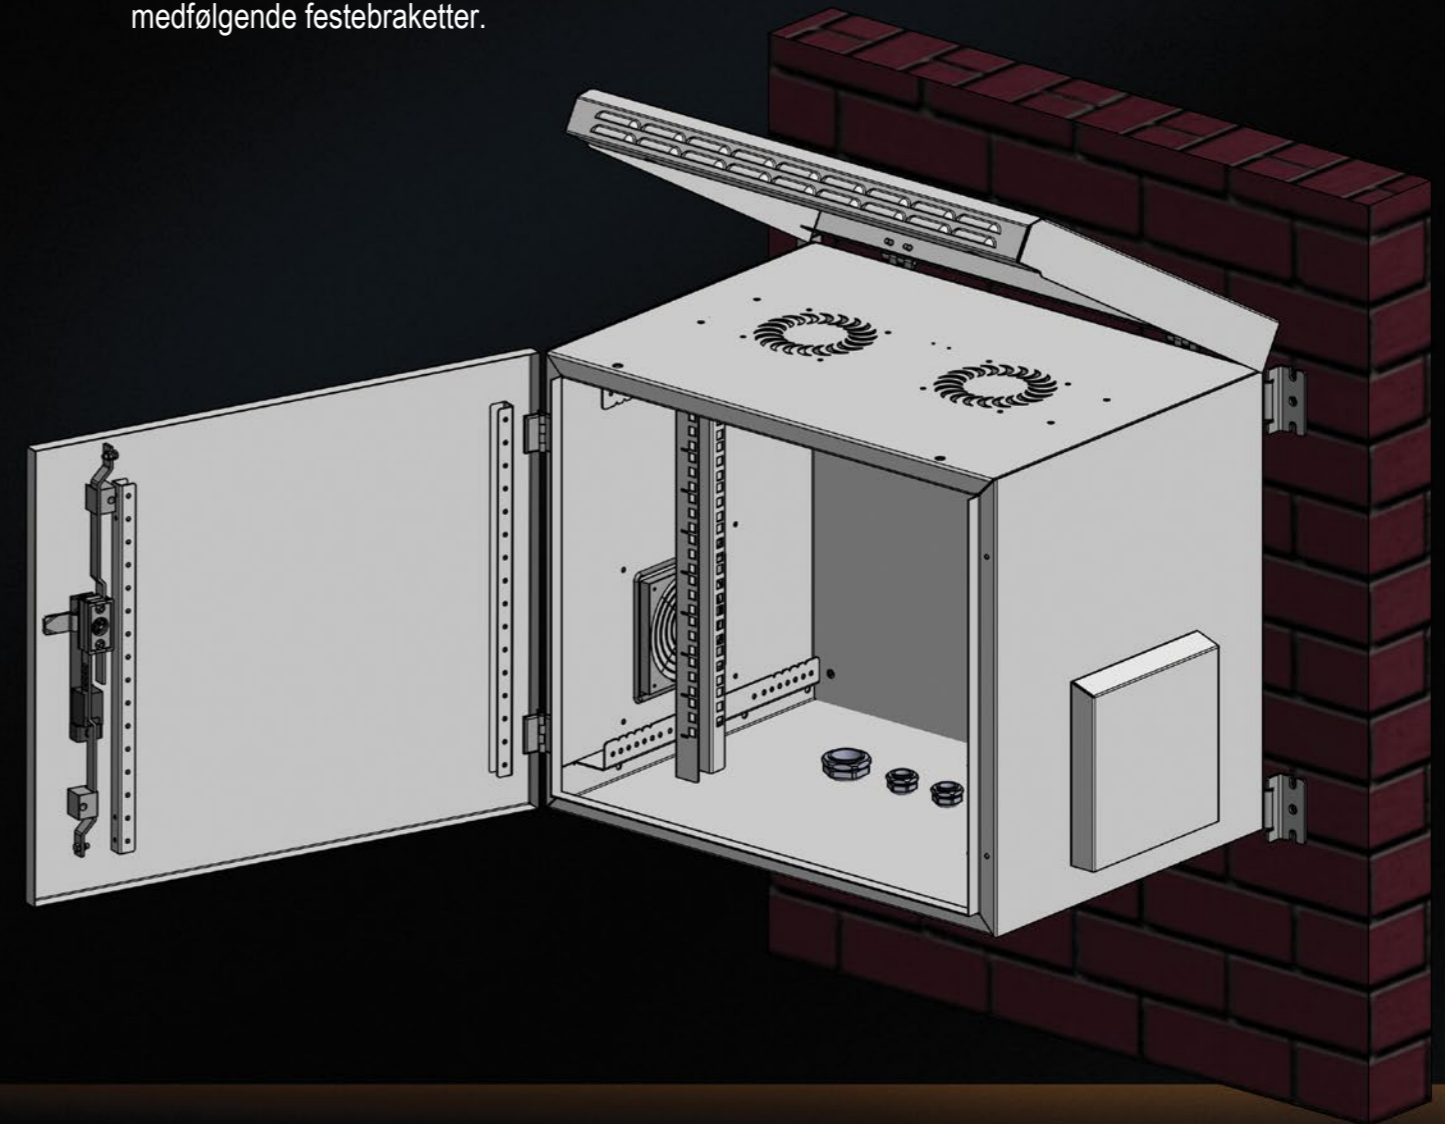

D·GROUP

IP55

Veggmontert Skap

IP55 Utendørs veggskap

Utendørs veggmonterte løsninger.

HENGSLET Hette

Takket være et **hengslet hettesystem** som er mekanisk låst med 2 tomme skruer fra innsiden, er det lett å komme til viftemodulen fra toppen.

VENTILASJON

Med **metallbeskyttede** filtersystem på hver side av av kabinettet, skapes en passiv ventilasjon, mens varm luft slippes ut gjennom lamellene på toppen.

SIKKERHET

3-punkts låsearmsystem for maksimal beskyttelse mot støv, vann og ytre støt.

PAKNINGSSYSTEM

Pakningene i hetten og i frontdøren gir en maksimal beskyttelse mot støv og vann

VEGGFESTE

Monteres enkelt på veggen med medfølgende festebraketter.

SERTIFISERINGER
ISO9001:2008
IEC 297-1
IEC 297-2
TS 3033 EN 60529
CE
RoHS
TSE

19" STANDARD

Standard 19" monterings Skinner. Alle typer 19" enheter og utstyr kan monteres rett inn i skapet.

KABELGJENNOMFØRING

Kabelgjennomføring fra bunnen.
1 x PG48 IP-nippel, 2 x PG21 IP-nippler og
3 x 28 mm blindplugg.